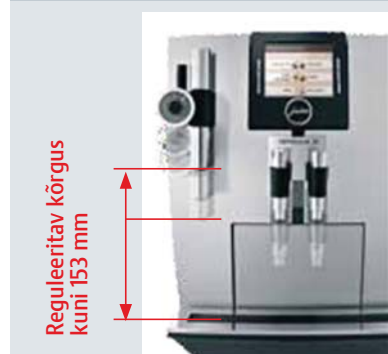

Sujuvalt reguleeritava kõrgusega *cappuccino*-tila, kuni 153 mm